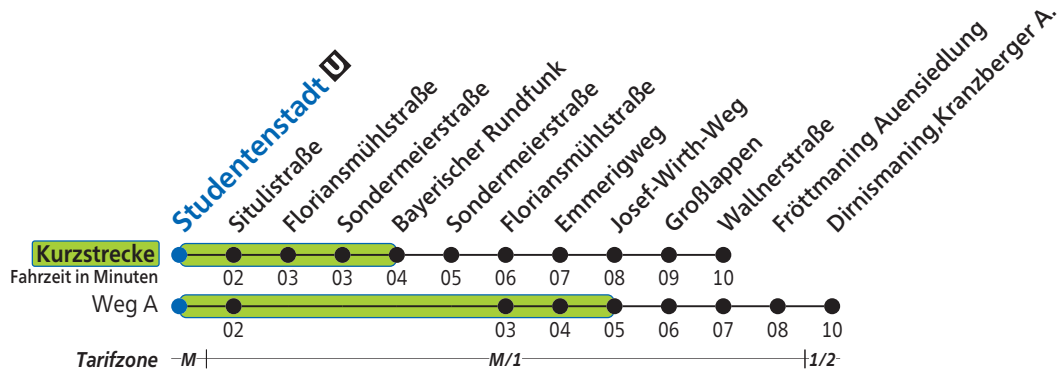

BUS 181 **Studentenstadt U - Bayerischer Rundfunk - Wallnerstraße (- Dirnismaning, Kranzberger Allee)**

Studentenstadt U

Uhr	Sonn- und Feiertag		Uhr
5			5
6	09	39	6
7	09	39	7
8	09	39	8
9	09	39	9
10	09	39	10
11	09	39	11
12	09	39	12
13	09	39	13
14	09	39	14
15	09	39	15
16	09	39	16
17	09	39	17
18	09	39	18
19	09	39	19
20	09	39	20
21	19	49	21
22	19	49	22
23	19	49	23
0	19	49^A₁	0
1	10^A		1

A = fährt Weg A   1 = bis Wallnerstraße

Weihnachtsferien: 27.12.21 - 07.01.22; Sommerferien: 01.08. - 12.09.22

Am 24. Dezember bis ca. 14:30 Uhr Betrieb wie Samstag, ab ca. 14:30 Uhr Betrieb wie Sonn- und Feiertag. Am 31. Dezember Betrieb wie Samstag.