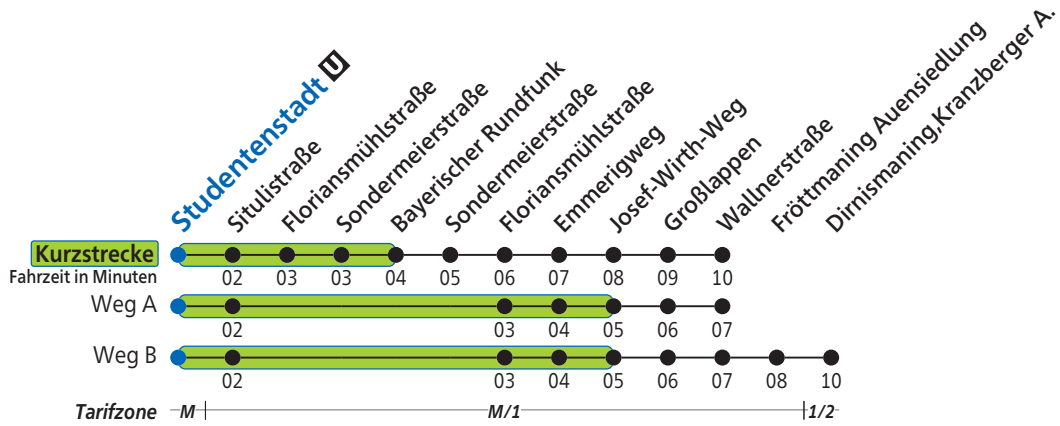

Studentenstadt U

Uhr	Mo-Fr (nicht Weihnachts- & Sommerferien)	Mo-Fr (nur Weihnachts- & Sommerferien)	Samstag	Uhr
5				5
6	09 39 53 59	09 39 59	09 39	6
7	06 13 19 26 33 39 46 53 59	09 19 29 39 49 59	09 39	7
8	06 13 19 26 33 39 46 53 59	09 19 29 39 49 59	09 39	8
9	06 13 19 26 33 39 54	09 19 29 39 54	09 24 ^A 39 54 ^A	9
10	09 24 39 54	09 24 39 54	09 24 ^A 39 54 ^A	10
11	09 24 39 54	09 24 39 54	09 24 ^A 39 54 ^A	11
12	09 24 39 54	09 24 39 54	09 24 ^A 39 54 ^A	12
13	09 24 39 54	09 24 39 54	09 24 ^A 39 54 ^A	13
14	09 24 39 54	09 24 39 54	09 24 ^A 39 54 ^A	14
15	09 24 39 53 59 ^A	09 24 39 54	09 24 ^A 39 54 ^A	15
16	06 ^A 13 19 ^A 26 ^A 33 39 ^A 46 ^A 53 59 ^A	09 19 ^A 29 39 ^A 49 59 ^A	09 24 ^A 39 54 ^A	16
17	06 ^A 13 19 ^A 26 ^A 33 39 ^A 46 ^A 53 59 ^A	09 19 ^A 29 39 ^A 49 59 ^A	09 24 ^A 39 54 ^A	17
18	06 ^A 13 19 ^A 26 ^A 33 39 ^A 46 ^A 53 59 ^A	09 19 ^A 29 39 ^A 49 59 ^A	09 24 ^A 39 54 ^A	18
19	09 19 ^A 29 39 ^A 49 59 ^A	09 19 ^A 29 39 ^A 49 59 ^A	09 24 ^A 39 54 ^A	19
20	09 19 ^A 29 39 ^A 49	09 19 ^A 29 39 ^A 49	09 24 ^A 39 54 ^A	20
21	02 ^A 19 32 ^A 49	02 ^A 19 32 ^A 49	19 49	21
22	02 ^A 19 32 ^A 49	02 ^A 19 32 ^A 49	19 49	22
23	02 ^A 19 49	02 ^A 19 49	19 49	23
0	19 49 ^A	19 49 ^A	19 49 ^A	0
1	10 ^B	10 ^B	10 ^B	1

A= fährt Weg A B= fährt Weg B

Weihnachtsferien: 27.12.21 - 07.01.22; Sommerferien: 01.08. - 12.09.22

Am 24. Dezember bis ca. 14:30 Uhr Betrieb wie Samstag, ab ca. 14:30 Uhr Betrieb wie Sonn- und Feiertag. Am 31. Dezember Betrieb wie Samstag.

A = fährt Weg A 1 = bis Wallnerstraße

Weihnachtsferien: 27.12.21 - 07.01.22; Sommerferien: 01.08. - 12.09.22

Am 24. Dezember bis ca. 14:30 Uhr Betrieb wie Samstag, ab ca. 14:30 Uhr Betrieb wie Sonn- und Feiertag. Am 31. Dezember Betrieb wie Samstag.