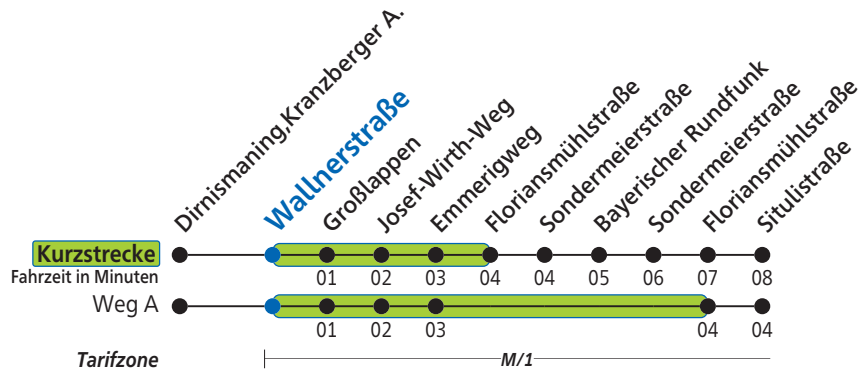

A= fährt Weg A

Weihnachtsferien: 27.12.21 - 07.01.22; Sommerferien: 01.08. - 12.09.22

Am 24. Dezember bis ca. 14:30 Uhr Betrieb wie Samstag, ab ca. 14:30 Uhr Betrieb wie Sonn- und Feiertag. Am 31. Dezember Betrieb wie Samstag.

## Wallnerstraße

Uhr	Sonn- und Feiertag	Uhr
5	53	5
6	23 53	6
7	23 53	7
8	23 53	8
9	23 52	9
10	22 52	10
11	22 52	11
12	22 52	12
13	22 52	13
14	22 52	14
15	22 52	15
16	22 52	16
17	22 52	17
18	22 52	18
19	23 53	19
20	23	20
21	03 33	21
22	03 33	22
23	03 33	23
0	03 33	0
1	03 <sup>A</sup>	1