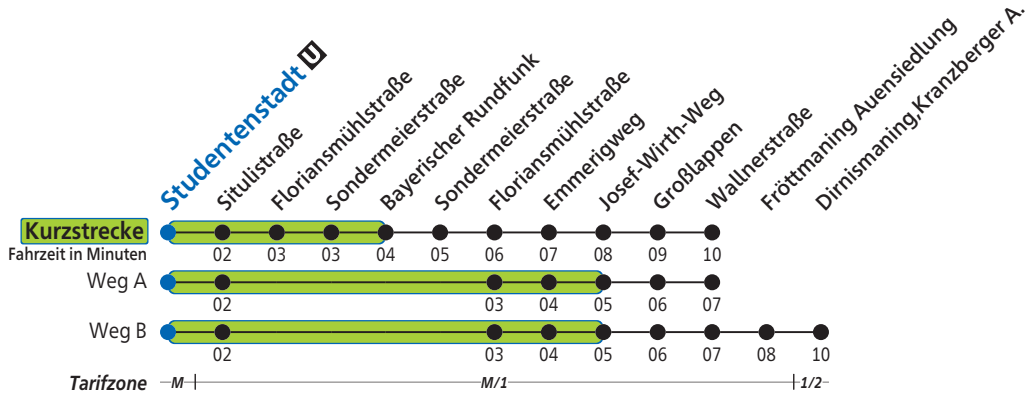

Studentenstadt U

Uhr	Mo-Fr (nicht Weihnachts-&Sommerferien)	Mo-Fr (Weihnachts-&Sommerferien)	Samstag	Sonn-/Feiertag	Uhr
6	09 39 53 59	09 39 59	09 39	09 39	6
7	06 13 19 26 33 39 46 53 59	09 19 29 39 49 59	09 39	09 39	7
8	06 13 19 26 33 39 46 53 59	09 19 29 39 49 59	09 39	09 39	8
9	06 13 19 26 33 39 54	09 19 29 39 54	09 24^A 39 54^A	09 39	9
10	09 24 39 54	09 24 39 54	09 24^A 39 54^A	09 39	10
11	09 24 39 54	09 24 39 54	09 24^A 39 54^A	09 39	11
12	09 24 39 54	09 24 39 54	09 24^A 39 54^A	09 39	12
13	09 24 39 54	09 24 39 54	09 24^A 39 54^A	09 39	13
14	09 24 39 54	09 24 39 54	09 24^A 39 54^A	09 39	14
15	09 24 39 53 59^A	09 24 39 54	09 24^A 39 54^A	09 39	15
16	06^A 13 19^A 26^A 33 39^A 46^A 53 59^A	09 19^A 29 39^A 49 59^A	09 24^A 39 54^A	09 39	16
17	06^A 13 19^A 26^A 33 39^A 46^A 53 59^A	09 19^A 29 39^A 49 59^A	09 24^A 39 54^A	09 39	17
18	06^A 13 19^A 26^A 33 39^A 46^A 53 59^A	09 19^A 29 39^A 49 59^A	09 24^A 39 54^A	09 39	18
19	09 19^A 29 39^A 49 59^A	09 19^A 29 39^A 49 59^A	09 24^A 39 54^A	09 39	19
20	09 19^A 29 39^A 49	09 19^A 29 39^A 49	09 24^A 39 54^A	09 39	20
21	02^A 19 32^A 49	02^A 19 32^A 49	19 49	19 49	21
22	02^A 19 32^A 49	02^A 19 32^A 49	19 49	19 49	22
23	02^A 19 49	02^A 19 49	19 49	19 49	23
0	19 49^A	19 49^A	19 49^A	19 49^A	0
1	10^B	10^B	10^B	10^B	1

A= fährt Weg A   B= fährt Weg B

Weihnachtsferien: 23.12.19 - 03.01.20; Sommerferien: 27.07. - 07.09.20

Am 24. Dezember bis ca. 14:30 Uhr Betrieb wie Samstag, ab ca. 14:30 Uhr Betrieb wie Sonn- und Feiertag. Am 31. Dezember Betrieb wie Samstag.